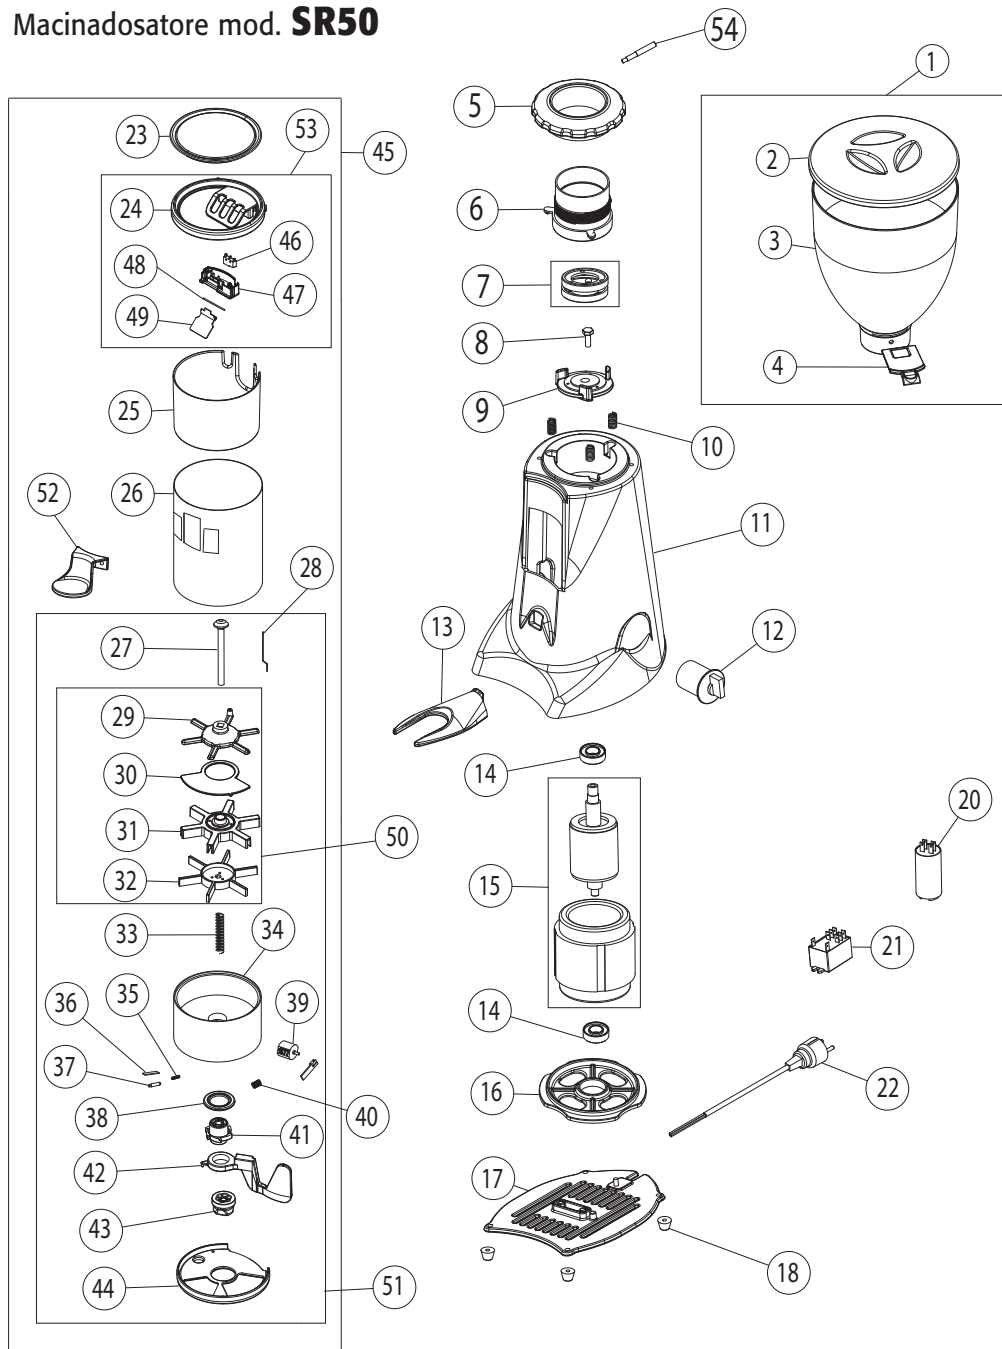

# Macinadosatore mod. **SR50**

**mod. SR50 Coffee Grinder-doser**

<b>POSITION</b>	<b>CODE</b>	<b>DESCRIPTION</b>	<b>PC</b>
1	10751000	COMPLETE BELL	1
2	10751002	BELL COVER	1
3	10751001	GRAIN BELL	1
4	10751003	BELL TAB	1
5	10752022	ADJUSTMENT RING NUT	1
6	10752016	D64 FIXED GRINDER HOLDER	1
7	10752007	D64 PAIR OF GRINDERS	1
8	10752008	TE M8X20 SX SCREW	1
9	10752004	D63 ROUND GRINDER HOLDER	1
10	10752011	GRINDER HOLDER CONTRAST SPRING	3
11A	10754016	BLACK VERN. BODY	1
11B	10754017	SILVER GREY VARN. BODY	1
12A	10754013	AUTOMATIC VERS. POWER SWITCH	1
12B	10754019	MANUAL VERS. POWER SWITCH	1
13	10754018	YOKE	1
14	10754011	6202-ZZ MOT. BEARING	2
15	10754000	230V 50Hz COMPL. MOTOR	1
16	10754003	D35 MOTOR CAP	1
17	10754002	END COVER	1
18	10754008	FOOT	4
20	10754020	12.5uF CAPACITOR	1
21	10753030	DOSE RELAY	1
22	10754012	SCHUKO PLUG SUPPLY CABLE	1
23	10753010	METERING UNIT COVER	1
24	10753111	MET.UNIT TOP RING	1
25	10753009	GLASS	1
26	10753116	STAINLESS STEEL EXTERNAL PIPE	1
27	10753128	MECHANISM FIXING SCREW	1
28	10753037	MIXER ROD	1
29	10753104	TOP STAR	1
30	10753105	FOIL	1
31	10753103	EXTERNAL STAR	1
32	10753102	INTERNAL STAR	1
33	10753032	STAR CONTRAST SPRING	1
34	10753101	RH METERING UNIT BODY	1
35	10753124	PIN THRUST SPRING	1
36	10753126	PIN COVER PLATE	1
37	10753123	CRICK DRIVING PIN	1
38	10753107	METERING UNIT WASHER	1
39	10753029	DOSE COUNTER	1
40	10753122	LEVER RETURN SPRING	1
41	10753108	RH CRICK	1
42	10753115	RH LEVER	1
43	10753112	ADJUSTING KNOB	1
44	10753106	MET. UNIT BOTTOM RING	1
45	10753000	COMPLETE METERING UNIT	1
46	10753118	MICROSWITCH	1
47	10753114	MICROSWITCH COVER	1
48	10753119	LEVER PIN	1
49	10753117	MICROSWITCH LEVER	1
50	10755000	STELKLA COMPLETE METERING UNIT	1
51	10755100	COMPLETE MET. UNIT SUPPORT	1
52	10753113	PRESSING UNIT	1
53	10755110	COMPLETE MICROSWITCH	1
54	10755120	RING NUT LEVER	1